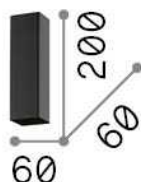

Общая информация

Интерьер - Потолочные светильники

Indoor ceiling mounted lamp with direct light emission

Еап	8021696233765
Пункт	SKY PL1 H20 NERO
Установка	Потолочные светильники
Гарантия	5 years
Общий вес	0.8 kg
Объем	0.001596 m ³

Информация об источнике

Интегрированный источник	Light bulb (included)
Сменный источник	Replaceable
Власть	GU10 max 1 x 28 W
Выбросы	Direct
Максимальное потребление	-
Лампа в комплекте	1 - E14 OLIVA 4W 3000K CRI80 SATIN