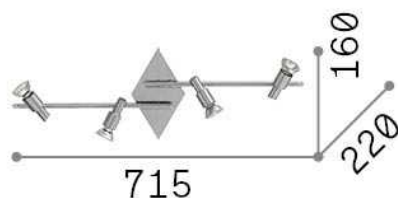

### Интерьер - Потолочные светильники

Indoor ceiling or wall mounted adjustable projector with multiple sources and direct light emission

<b>Еап</b>	8021696142098
<b>Пункт</b>	SLEM PL4 BIANCO
<b>Установка</b>	Потолочные светильники
<b>Гарантия</b>	5 years
<b>Общий вес</b>	1.39 kg
<b>Объем</b>	0.015158 м³

## Техническая информация

<b>Вес нетто</b>	1.07 kg
<b>Класс изоляции</b>	I
<b>Индекс защиты</b>	IP20
<b>Согласие</b>	CE
<b>Рабочая Температура</b>	0° ~ +40 °C
<b>Dimmer</b>	Determined by the light bulb
<b>Выходная мощность</b>	220-240 V AC
<b>Источник питания</b>	Not required
<b>Регулируемость</b>	YES