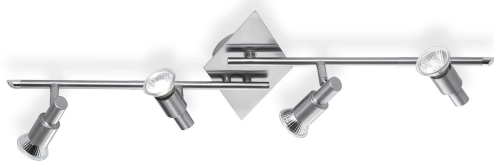

Общая информация

Интерьер - Потолочные светильники

Indoor ceiling or wall mounted adjustable projector with multiple sources and direct light emission

Еап	8021696018850
Пункт	SLEM PL4 NICKEL
Установка	Потолочные светильники
Гарантия	5 years
Общий вес	1.39 kg
Объем	0.015158 м³

Информация об источнике

Интегрированный источник	Light bulb (included)
Сменный источник	Replaceable
Власть	GU10 max 4 x 50 W
Выбросы	Direct
Максимальное потребление	-
Лампа в комплекте	1 - E14 OLIVA 4W 3000K CRI80 SATIN