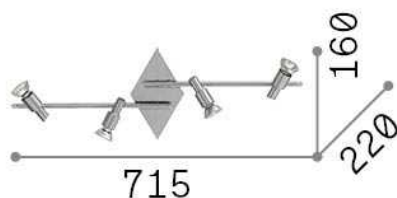

Общая информация

Интерьер - Потолочные светильники

Indoor ceiling or wall mounted adjustable projector with multiple sources and direct light emission

Еап	8021696018850
Пункт	SLEM PL4 NICKEL
Установка	Потолочные светильники
Гарантия	5 years
Общий вес	1.39 kg
Объем	0.015158 м³

Техническая информация

Вес нетто	1.07 kg
Класс изоляции	I
Индекс защиты	IP20
Согласие	CE
Рабочая Температура	0° ~ +40 °C
Dimmer	Determined by the light bulb
Выходная мощность	220-240 V AC
Источник питания	Not required
Регулируемость	YES

Информация об источнике

Интегрированный источник	Light bulb (included)
Сменный источник	Replaceable
Власть	GU10 max 4 x 50 W
Выбросы	Direct
Максимальное потребление	-
Лампа в комплекте	1 - E14 OLIVA 4W 3000K CRI80 SATIN