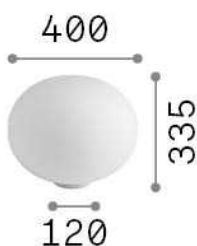

**Общая информация****Интерьер - Настольные светильники**

Indoor table lamp with in-built switch and diffuse light emission

<b>Еап</b>	8021696327914
<b>Пункт</b>	SMARTIES TL1 D40
<b>Установка</b>	Настольные светильники
<b>Гарантия</b>	5 years
<b>Общий вес</b>	4.01 kg
<b>Объем</b>	0.081 m <sup>3</sup>