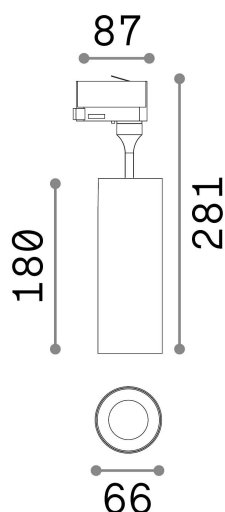

Общая информация

Технический свет - Прожекторы и треки

Indoor track mounted adjustable projector with integrated LED sources and direct light emission

| | |
|------------------|------------------------------|
| Еап | 8021696189581 |
| Пункт | SMILE 15W CRI80 24° 3000K BK |
| Установка | Прожекторы и треки |
| Гарантия | 5 years |
| Общий вес | 0.61 kg |
| Объем | 0.005011 м³ |

Техническая информация

| | |
|--------------------------------|--|
| Вес нетто | 0.61 kg |
| Класс изоляции | II |
| Индекс защиты | IP20 |
| Согласие | CE |
| Рабочая Температура | 0° ~ +40 °C |
| Dimmer | NO, On-Off |
| Выходная мощность | 220-240 V AC 50/60 Hz |
| Источник питания | In-built, included Replaceable (by qualified operators only), electronic, tridonic |
| Сопротивление нагрузки | IK06 |
| Регулируемость | vert. 0°-90° , orizz. 0°-350° |
| Принадлежности включены | Honeycomb or Elliptical filter, Single connection on-off, Link on-off profile |

Информация об источнике

| | |
|--|---|
| Интегрированный источник | Integrated LED module |
| Сменный источник | Replaceable (by qualified operators only) |
| Власть | 15 W |
| Выбросы | Direct |
| Максимальное потребление | max 15,00 W |
| Функции LED | LED COB PHILIPS |
| ССТ LED | 3000 K |
| Продолжительность LED (t. 25°c) | 50000 h |
| CRI | > 80 |
| Угол светового луча | 24° |
| Световой поток луча | 2050 lm |
| Полезный световой поток | 1740 lm |