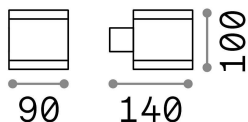

Общая информация

Экстерьер - Настенные светильники

Outdoor wall mounted lamp with direct/indirect light emission

Еап	8021696123080
Пункт	SNIF AP1 SQUARE NERO
Установка	Настенные светильники
Гарантия	5 years
Общий вес	0.67 kg
Объем	0.002723 m ³

Техническая информация

Вес нетто	0.6 kg
Класс изоляции	I
Индекс защиты	IP44
Согласие	CE
Рабочая Температура	-
Dimmer	Determined by the light bulb
Выходная мощность	220-240 V AC
Источник питания	Not required

Информация об источнике

Интегрированный источник	Light bulb (not included)
Сменный источник	No
Власть	G9 max 1 x 40 W
Выбросы	Direct + Indirect
Максимальное потребление	-