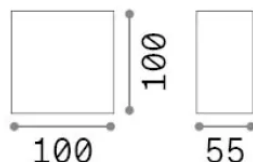

Общая информация

Экстерьер - Настенные светильники

Еап	8021696326214
Пункт	SNOW AP 3000K
Установка	Настенные светильники
Гарантия	5 years
Общий вес	0.39 kg
Объем	0.001296 m ³

Техническая информация

Вес нетто	0.17 kg
Класс изоляции	II
Индекс защиты	IP65
Согласие	CE
Рабочая Температура	-15° ~ +45 °C
Dimmer	Non-dimmable, On-Off
Выходная мощность	220-240 V AC 50/60 Hz
Источник питания	Not required

Информация об источнике

Интегрированный источник	Integrated LED module
Сменный источник	No
Власть	LED 6 W
Выбросы	Diffuse
Максимальное потребление	max 6 W
Функции LED	LED SMD
ССТ LED	3000 K
Продолжительность LED (t. 25°c)	50000 h
CRI	> 90
SDCM	3
Световой поток луча	600 lm
Полезный световой поток	400 lm
Фотобиологический риск	EXEMPT