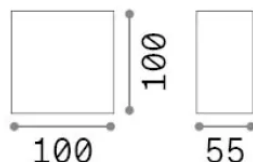

Информация об источнике

Интегрированный источник	Integrated LED module
Сменный источник	No
Власть	LED 6 W
Выбросы	Diffuse
Максимальное потребление	max 6 W
Функции LED	LED SMD
ССТ LED	4000 K
Продолжительность LED (t. 25°c)	50000 h
CRI	> 90
SDCM	3
Световой поток луча	660 lm
Полезный световой поток	440 lm
Фотобиологический риск	EXEMPT