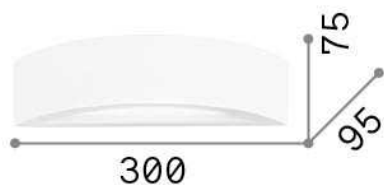

Информация об источнике

Интегрированный источник	Light bulb (not included)
Сменный источник	No
Власть	E14 max 1 x 40 W
Выбросы	Direct + Indirect
Максимальное потребление	-