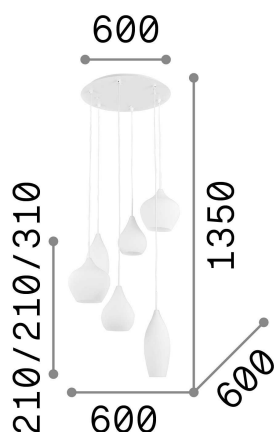

Общая информация

Интерьер - Подвесы

Indoor suspended lamp with multiple sources and diffuse light emission

Еап	8021696087818
Пункт	SOFT SP6 BIANCO
Установка	Подвесы
Гарантия	5 years
Общий вес	8.43 kg
Объем	0.113832 м³

Техническая информация

Вес нетто	6.4 kg
Класс изоляции	I
Индекс защиты	IP20
Согласие	CE
Рабочая Температура	0° ~ +40 °C
Dimmer	Determined by the light bulb
Выходная мощность	220-240 V AC
Источник питания	Not required

Информация об источнике

Интегрированный источник	Light bulb (not included)
Сменный источник	No
Власть	E14 max 6 x 40 W
Выбросы	Diffuse
Максимальное потребление	-