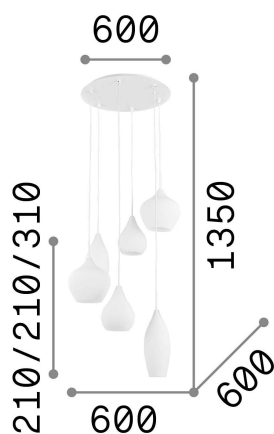

Общая информация

Интерьер - Подвесы

Indoor suspended lamp with multiple sources and diffuse light emission

Еап	8021696111841
Пункт	SOFT SP6 FUME'
Установка	Подвесы
Гарантия	5 years
Общий вес	8.43 kg
Объем	0.113832 м³

Техническая информация

Вес нетто	6.4 kg
Класс изоляции	I
Индекс защиты	IP20
Согласие	CE
Рабочая Температура	0° ~ +40 °C
Dimmer	Determined by the light bulb
Выходная мощность	220-240 V AC
Источник питания	Not required

Информация об источнике

Интегрированный источник	Light bulb (not included)
Сменный источник	No
Власть	E14 max 6 x 40 W
Выбросы	Diffuse
Максимальное потребление	-