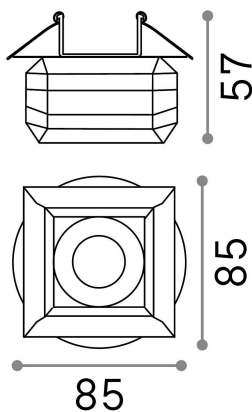

Общая информация

Технический свет - Встраиваемый светильник

Indoor ceiling recessed projector with direct light emission

Еап	8021696107691
Пункт	SOUL-1 FI
Установка	Встраиваемый светильник
Гарантия	5 years
Общий вес	0.38 kg
Объем	0.0009 m ³

Техническая информация

Вес нетто	0.34 kg
Класс изоляции	II
Индекс защиты	IP20
Согласие	CE
Рабочая Температура	0° ~ +40 °C
Dimmer	Determined by the light bulb
Выходная мощность	220-240 V AC
Источник питания	Not required
Утопленные характеристики	Ø 55 - h. ≥ 55 , 7-15