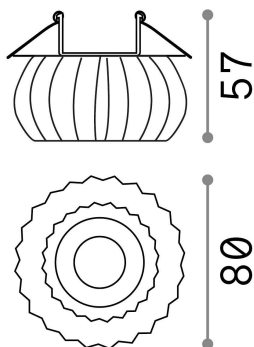

Общая информация

Технический свет - Встраиваемый светильник

Indoor ceiling recessed projector with direct light emission

Еап	8021696107707
Пункт	SOUL-2 FI
Установка	Встраиваемый светильник
Гарантия	5 years
Общий вес	0.43 kg
Объем	0.0008 m ³

Техническая информация

Вес нетто	0.4 kg
Класс изоляции	II
Индекс защиты	IP20
Согласие	CE
Рабочая Температура	0° ~ +40 °C
Dimmer	Determined by the light bulb
Выходная мощность	220-240 V AC
Источник питания	Not required
Утопленные характеристики	Ø 55 - h. ≥ 55 , 7-15

Информация об источнике

Интегрированный источник	Light bulb (not included)
Сменный источник	No
Власть	G9 max 1 x 4 W
Выбросы	Direct
Максимальное потребление	-