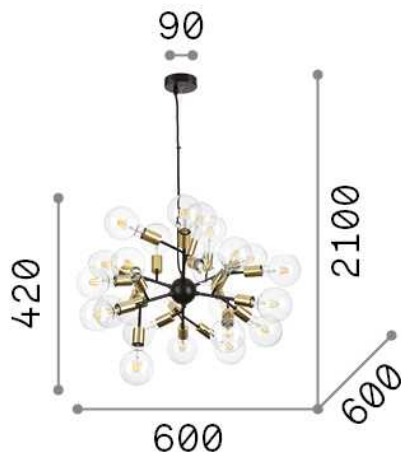

Общая информация

Интерьер - Подвесы

Indoor suspended lamp with multiple sources and diffuse light emission

Еап	8021696238241
Пункт	SPARK SP24
Установка	Подвесы
Гарантия	5 years
Общий вес	4.5 kg
Объем	0.088452 м³

Техническая информация

Вес нетто	3 kg
Класс изоляции	II
Индекс защиты	IP20
Согласие	CE
Рабочая Температура	0° ~ +40 °C
Dimmer	Determined by the light bulb
Выходная мощность	220-240 V AC
Источник питания	Not required

Информация об источнике

Интегрированный источник	Light bulb (not included)
Сменный источник	No
Власть	E27 max 24 x 25 W
Выбросы	Diffuse
Максимальное потребление	-