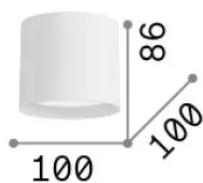

Информация об источнике

Интегрированный источник	Integrated LED module
Сменный источник	Replaceable (by qualified operators only)
Власть	LED 10 W
Выбросы	Direct
Максимальное потребление	max 10 W
Функции LED	LED SMD
ССТ LED	3000 K
Продолжительность LED (t. 25°c)	25000 h
CRI	> 90
SDCM	3
Световой поток луча	1100 lm
Полезный световой поток	600 lm
Фотобиологический риск	1