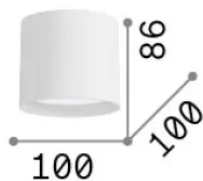

Общая информация

Интерьер - Потолочные светильники

Еап	8021696336008
Пункт	SPIKE LED PL NERO
Установка	Потолочные светильники
Гарантия	5 years
Общий вес	0.44 kg
Объем	0.001213 m ³

Техническая информация

Вес нетто	0.34 kg
Класс изоляции	II
Индекс защиты	IP20
Согласие	CE
Рабочая Температура	0° ~ +40 °C [DO NOT COVER]
Dimmer	Non-dimmable, On-Off
Выходная мощность	220-240 V AC 50/60 Hz
Источник питания	In-built, included Replaceable (by qualified operators only), electronic

Информация об источнике

Интегрированный источник	Integrated LED module
Сменный источник	Replaceable (by qualified operators only)
Власть	LED 10 W
Выбросы	Direct
Максимальное потребление	max 10 W
Функции LED	LED SMD
ССТ LED	3000 K
Продолжительность LED (t. 25°c)	25000 h
CRI	> 90
SDCM	3
Световой поток луча	1100 lm
Полезный световой поток	600 lm
Фотобиологический риск	1