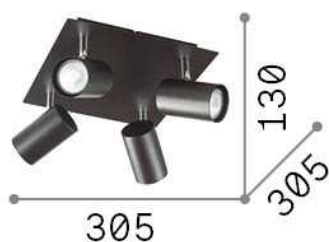

Информация об источнике

Интегрированный источник	Light bulb (not included)
Сменный источник	No
Власть	GU10 max 4 x 50 W
Выбросы	Direct
Максимальное потребление	-