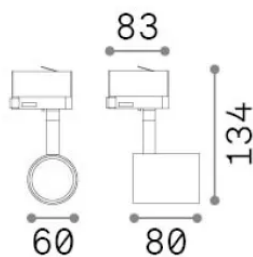

Общая информация

Технический свет - Прожекторы и треки

Еап	8021696337517
Пункт	SPOT TR 1-PHASE NERO
Установка	Прожекторы и треки
Гарантия	5 years
Общий вес	0.35 kg
Объем	0.001507 м³

Техническая информация

Вес нетто	0.26 kg
Класс изоляции	II
Индекс защиты	IP20
Согласие	CE
Рабочая Температура	0° ~ +40 °C
Dimmer	Non-dimmable, On-Off, TRIAC
Выходная мощность	220-240 V AC
Источник питания	Not required

Информация об источнике

Интегрированный источник	Light bulb (not included)
Сменный источник	No
Власть	GU10 max 1 x 28 W
Выбросы	Direct
Максимальное потребление	-
Рекомендовать лампочку	108292 GU10 05W 410Lm 3000K CRI90