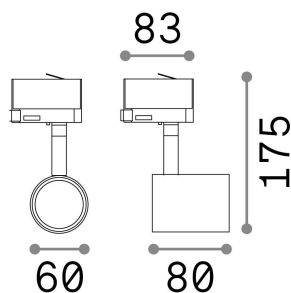

Общая информация

Технический свет - Прожекторы и треки

Indoor track mounted adjustable projector with direct light emission

Еап	8021696229720
Пункт	SPOT TRACK NERO
Установка	Прожекторы и треки
Гарантия	5 years
Общий вес	0.4 kg
Объем	0.001544 м³

Техническая информация

Вес нетто	0.25 kg
Класс изоляции	II
Индекс защиты	IP20
Согласие	CE
Рабочая Температура	0° ~ +40 °C
Dimmer	Determined by the light bulb, On-Off
Выходная мощность	120-240 V AC
Источник питания	Not required
Регулируемость	YES

Информация об источнике

Интегрированный источник	Light bulb (not included)
Сменный источник	No
Власть	GU10 max 1 x 50 W
Выбросы	Direct
Максимальное потребление	max 50,00 W