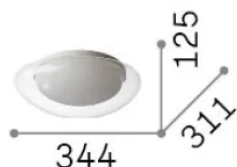

Информация об источнике

Интегрированный источник	Integrated LED module
Сменный источник	Replaceable (by qualified operators only)
Власть	LED 10 W
Выбросы	Diffuse
Максимальное потребление	max 10 W
Функции LED	LED SMD
ССТ LED	3000 K
Продолжительность LED (t. 25°c)	25000 h
CRI	> 90
SDCM	3
Угол светового луча	140°
Световой поток луча	920 lm
Полезный световой поток	600 lm
Фотобиологический риск	EXEMPT