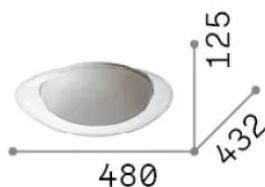

Информация об источнике

Интегрированный источник	Integrated LED module
Сменный источник	Replaceable (by qualified operators only)
Власть	LED 18 W
Выбросы	Diffuse
Максимальное потребление	max 18 W
Функции LED	LED SMD
ССТ LED	3000 K
Продолжительность LED (t. 25°c)	25000 h
CRI	> 90
SDCM	3
Угол светового луча	140°
Световой поток луча	1850 lm
Полезный световой поток	1110 lm
Фотобиологический риск	EXEMPT