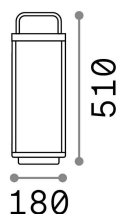

## Экстерьер - Настольные светильники

Outdoor ground mounted lamp with integrated LED sources, in-built switch, in-built USB port, integrated battery and direct light emission

<b>Еап</b>	8021696250885
<b>Пункт</b>	STARDUST TL H51
<b>Установка</b>	Настольные светильники
<b>Гарантия</b>	5 years
<b>Общий вес</b>	3.05 kg
<b>Объем</b>	0.019133 м³

## Техническая информация

<b>Вес нетто</b>	2.78 kg
<b>Класс изоляции</b>	III
<b>Индекс защиты</b>	IP54
<b>Согласие</b>	CE
<b>Рабочая Температура</b>	0° ~ +40 °C
<b>Dimmer</b>	1, Dimmer on board
<b>Выходная мощность</b>	5 V DC
	Integrated switch button Integrated USB socket
<b>Аккумулятор</b>	YES (up to 7 h)
<b>Источник питания</b>	Required, remoted, not included electronic charger out 5 vdc 1 a
<b>Сопротивление нагрузки</b>	IK06

## Информация об источнике

<b>Интегрированный источник</b>	Integrated LED module
<b>Сменный источник</b>	Replaceable (by qualified operators only)
<b>Власть</b>	LED 3 W
<b>Выбросы</b>	Direct
<b>Максимальное потребление</b>	max 3,00 W
<b>Функции LED</b>	LED SMD
<b>ССТ LED</b>	3000 K
<b>Продолжительность LED (t. 25°c)</b>	20000 h
<b>CRI</b>	> 80
<b>SDCM</b>	3
<b>Угол светового луча</b>	108°
<b>Световой поток луча</b>	330 lm
<b>Полезный световой поток</b>	260 lm
<b>Резервная мощность</b>	< 0.50 W
<b>Лампа в комплекте</b>	1 - E14 OLIVA 4W 3000K CRI80 SATIN