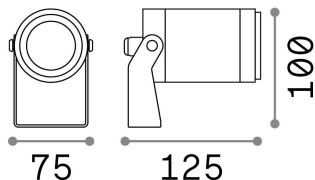

Общая информация

Экстерьер - Прожекторы

Outdoor floor, ceiling or wall-mounted adjustable projector with direct light emission

Еап	8021696245072
Пункт	STARLIGHT PR 10.0W 4000K
Установка	Прожекторы
Гарантия	5 years
Общий вес	1.23 kg
Объем	0.00144 m ³

Техническая информация

Вес нетто	0.95 kg
Класс изоляции	III
Индекс защиты	IP68
Согласие	CE
Рабочая Температура	-15° ~ +45 °C
Dimmer	NO, On-Off
Выходная мощность	24 V DC
Источник питания	Required, remoted, not included
Сопротивление нагрузки	IK07
Регулируемость	YES
Принадлежности включены	Glare shielding cover, Waterproof connection, Ground fixing spike, Remote on-off driver

Информация об источнике

Интегрированный источник	Integrated LED module
Сменный источник	Replaceable (by qualified operators only)
Власть	10 W
Выбросы	Direct
Максимальное потребление	max 10,00 W
Функции LED	LED COB BRIDGELUX
CCT LED	4000 K
Продолжительность LED (t. 25°c)	50000 h
CRI	> 80
SDCM	3
Угол светового луча	30°
Световой поток луча	1050 lm
Полезный световой поток	870 lm