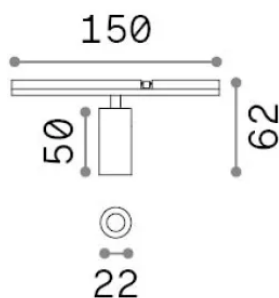

Общая информация

Технический свет - Системы

Еап	8021696345048
Пункт	STICK TRACK SINGLE 03W 2700K
Установка	Системы
Гарантия	5 years
Общий вес	0.2 kg
Объем	0.000593 м³

Техническая информация

Вес нетто	0.1 kg
Класс изоляции	III
Индекс защиты	IP20
Согласие	CE
Рабочая Температура	0° ~ +40 °C
Dimmer	1, Phase-cut
Выходная мощность	48 V DC
Источник питания	Required, remoted, not included NO
Принадлежности включены	Stick profile

Информация об источнике

Интегрированный источник	Integrated LED module
Сменный источник	No
Власть	3 W
Выбросы	Direct
Максимальное потребление	max 3 W
Функции LED	LED COB BRIDGELUX
CCT LED	2700 K
Продолжительность LED (t. 25°c)	50000 h
CRI	> 90
SDCM	3
Угол светового луча	24°
Световой поток луча	200 lm
Полезный световой поток	140 lm
Фотобиологический риск	1
Резервная мощность	< 0.50 W