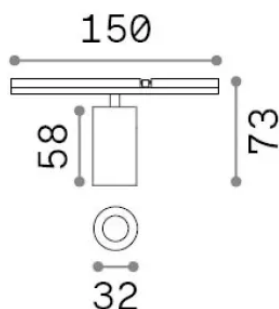

Общая информация

Технический свет - Системы

Еап	8021696345055
Пункт	STICK TRACK SINGLE 05W 2700K
Установка	Системы
Гарантия	5 years
Общий вес	0.3 kg
Объем	0.000593 m ³

Техническая информация

Вес нетто	0.2 kg
Класс изоляции	III
Индекс защиты	IP20
Согласие	CE
Рабочая Температура	0° ~ +40 °C
Dimmer	1, Phase-cut
Выходная мощность	48 V DC
Источник питания	Required, remoted, not included NO
Принадлежности включены	Stick profile

Информация об источнике

Интегрированный источник	Integrated LED module
Сменный источник	No
Власть	5 W
Выбросы	Direct
Максимальное потребление	max 5 W
Функции LED	LED COB BRIDGELUX
CCT LED	2700 K
Продолжительность LED (t. 25°C)	50000 h
CRI	> 90
SDCM	3
Угол светового луча	30°
Световой поток луча	390 lm
Полезный световой поток	300 lm
Фотобиологический риск	1
Резервная мощность	< 0.50 W