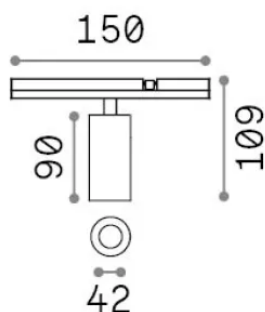

Общая информация

Технический свет - Системы

Еап	8021696345062
Пункт	STICK TRACK SINGLE 07W 2700K
Установка	Системы
Гарантия	5 years
Общий вес	0.3 kg
Объем	0.000725 m ³

Техническая информация

Вес нетто	0.18 kg
Класс изоляции	III
Индекс защиты	IP20
Согласие	CE
Рабочая Температура	0° ~ +40 °C
Dimmer	1, Phase-cut
Выходная мощность	48 V DC
Источник питания	Required, remoted, not included NO
Принадлежности включены	Stick profile

Информация об источнике

Интегрированный источник	Integrated LED module
Сменный источник	No
Власть	7 W
Выбросы	Direct
Максимальное потребление	max 7 W
Функции LED	LED COB BRIDGELUX
CCT LED	2700 K
Продолжительность LED (t. 25°c)	50000 h
CRI	> 90
SDCM	3
Угол светового луча	36°
Световой поток луча	600 lm
Полезный световой поток	520 lm
Фотобиологический риск	1
Резервная мощность	< 0.50 W