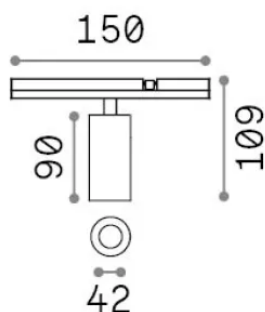

## Технический свет - Системы

<b>Еап</b>	8021696343501
<b>Пункт</b>	STICK TRACK SINGLE 07W 3000K
<b>Установка</b>	Системы
<b>Гарантия</b>	5 years
<b>Общий вес</b>	0.3 kg
<b>Объем</b>	0.000725 m <sup>3</sup>

## Техническая информация

<b>Вес нетто</b>	0.18 kg
<b>Класс изоляции</b>	III
<b>Индекс защиты</b>	IP20
<b>Согласие</b>	CE
<b>Рабочая Температура</b>	0° ~ +40 °C
<b>Dimmer</b>	1, Phase-cut
<b>Выходная мощность</b>	48 V DC
<b>Источник питания</b>	Required, remoted, not included NO
<b>Принадлежности включены</b>	Stick profile