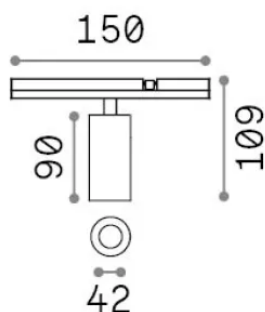

Общая информация

Технический свет - Системы

Еап	8021696343518
Пункт	STICK TRACK SINGLE 10W 3000K
Установка	Системы
Гарантия	5 years
Общий вес	0.3 kg
Объем	0.000725 m ³

Техническая информация

Вес нетто	0.18 kg
Класс изоляции	III
Индекс защиты	IP20
Согласие	CE
Рабочая Температура	0° ~ +40 °C
Dimmer	1, Phase-cut
Выходная мощность	48 V DC
Источник питания	Required, remoted, not included NO
Принадлежности включены	Stick profile

Информация об источнике

Интегрированный источник	Integrated LED module
Сменный источник	No
Власть	10 W
Выбросы	Direct
Максимальное потребление	max 10 W
Функции LED	LED COB BRIDGELUX
ССТ LED	3000 K
Продолжительность LED (t. 25°c)	50000 h
CRI	> 90
SDCM	3
Угол светового луча	36°
Световой поток луча	860 lm
Полезный световой поток	690 lm
Фотобиологический риск	1
Резервная мощность	< 0.50 W