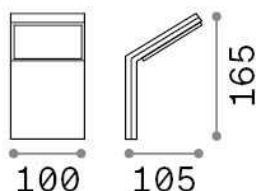

Общая информация

Экстерьер - Настенные светильники

Outdoor wall mounted lamp with integrated LED sources and direct light emission

Еап	8021696246857
Пункт	STYLE AP ANTRACITE 3000K
Установка	Настенные светильники
Гарантия	5 years
Общий вес	0.48 kg
Объем	0.00184 m ³

Техническая информация

Вес нетто	0.39 kg
Класс изоляции	I
Индекс защиты	IP54
Согласие	CE
Рабочая Температура	-15° ~ +45 °C
Dimmer	NO, On-Off
Выходная мощность	100-240 V AC 50/60 Hz
Источник питания	In-built, included Replaceable (by qualified operators only), electronic
Сопротивление нагрузки	IK06

Информация об источнике

Интегрированный источник	Integrated LED module
Сменный источник	No
Власть	9 W
Выбросы	Direct
Максимальное потребление	max 9,00 W
Функции LED	LED SMD
ССТ LED	3000 K
Продолжительность LED (t. 25°c)	30000 h
CRI	> 80
Угол светового луча	120°
Световой поток луча	1050 lm
Полезный световой поток	790 lm