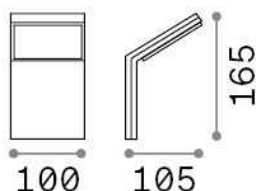

Общая информация

Экстерьер - Настенные светильники

Outdoor wall mounted lamp with integrated LED sources and direct light emission

Еап	8021696209845
Пункт	STYLE AP ANTRACITE 4000K
Установка	Настенные светильники
Гарантия	5 years
Общий вес	0.48 kg
Объем	0.00184 m ³

Техническая информация

Вес нетто	0.39 kg
Класс изоляции	I
Индекс защиты	IP54
Согласие	CE
Рабочая Температура	-15° ~ +45 °C
Dimmer	NO, On-Off
Выходная мощность	100-240 V AC 50/60 Hz
Источник питания	In-built, included Replaceable (by qualified operators only), electronic
Сопротивление нагрузки	IK06

Информация об источнике

Интегрированный источник	Integrated LED module
Сменный источник	No
Власть	9 W
Выбросы	Direct
Максимальное потребление	max 9,00 W
Функции LED	LED SMD
ССТ LED	4000 K
Продолжительность LED (t. 25°c)	30000 h
CRI	> 80
Угол светового луча	120°
Световой поток луча	1100 lm
Полезный световой поток	830 lm