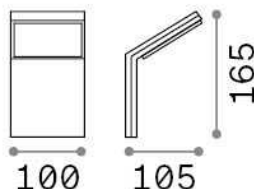

Информация об источнике

Интегрированный источник	Integrated LED module
Сменный источник	No
Власть	9 W
Выбросы	Direct
Максимальное потребление	max 9,00 W
Функции LED	LED SMD
ССТ LED	3000 K
Продолжительность LED (t. 25°c)	30000 h
CRI	> 80
Угол светового луча	120°
Световой поток луча	1050 lm
Полезный световой поток	780 lm