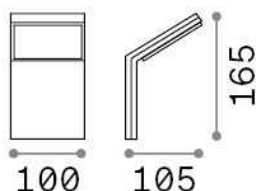

Информация об источнике

Интегрированный источник	Integrated LED module
Сменный источник	No
Власть	9 W
Выбросы	Direct
Максимальное потребление	max 9,00 W
Функции LED	LED SMD
ССТ LED	4000 K
Продолжительность LED (t. 25°c)	30000 h
CRI	> 80
Угол светового луча	120°
Световой поток луча	1100 lm
Полезный световой поток	820 lm