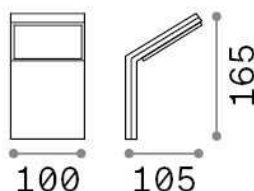

Общая информация

Экстерьер - Настенные светильники

Outdoor wall mounted lamp with integrated LED sources and direct light emission

Еап	8021696322650
Пункт	STYLE AP GRIGIO 3000K
Установка	Настенные светильники
Гарантия	5 years
Общий вес	0.48 kg
Объем	0.00184 m ³

Техническая информация

Вес нетто	0.39 kg
Класс изоляции	I
Индекс защиты	IP54
Согласие	CE
Рабочая Температура	-15° ~ +45 °C
Dimmer	NO, On-Off
Выходная мощность	100-240 V AC 50/60 Hz
Источник питания	In-built, included Replaceable (by qualified operators only), electronic

Информация об источнике

Интегрированный источник	Integrated LED module
Сменный источник	No
Власть	9 W
Выбросы	Direct
Максимальное потребление	max 9,00 W
Функции LED	LED SMD
ССТ LED	3000 K
Продолжительность LED (t. 25°c)	30000 h
CRI	> 80
Угол светового луча	120°
Световой поток луча	1050 lm
Полезный световой поток	810 lm