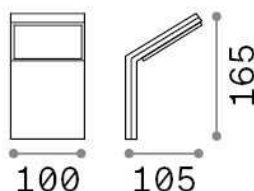

Общая информация

Экстерьер - Настенные светильники

Outdoor wall mounted lamp with integrated LED sources and direct light emission

Еап	8021696322643
Пункт	STYLE AP GRIGIO 4000K
Установка	Настенные светильники
Гарантия	5 years
Общий вес	0.48 kg
Объем	0.00184 m ³

Техническая информация

Вес нетто	0.39 kg
Класс изоляции	I
Индекс защиты	IP54
Согласие	CE
Рабочая Температура	-15° ~ +45 °C
Dimmer	NO, On-Off
Выходная мощность	100-240 V AC 50/60 Hz
Источник питания	In-built, included Replaceable (by qualified operators only), electronic

Информация об источнике

Интегрированный источник	Integrated LED module
Сменный источник	No
Власть	9 W
Выбросы	Direct
Максимальное потребление	max 9,00 W
Функции LED	LED SMD
ССТ LED	4000 K
Продолжительность LED (t. 25°c)	30000 h
CRI	> 80
Угол светового луча	120°
Световой поток луча	1100 lm
Полезный световой поток	850 lm