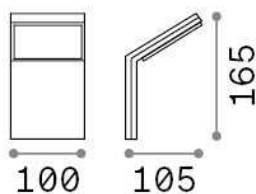

Общая информация

Экстерьер - Настенные светильники

Outdoor wall mounted lamp with integrated LED sources and direct light emission

| | |
|------------------|------------------------|
| Еап | 8021696322636 |
| Пункт | STYLE AP NERO 3000K |
| Установка | Настенные светильники |
| Гарантия | 5 years |
| Общий вес | 0.48 kg |
| Объем | 0.00184 m ³ |

Техническая информация

| | |
|----------------------------|--|
| Вес нетто | 0.39 kg |
| Класс изоляции | I |
| Индекс защиты | IP54 |
| Согласие | CE |
| Рабочая Температура | -15° ~ +45 °C |
| Dimmer | NO, On-Off |
| Выходная мощность | 100-240 V AC 50/60 Hz |
| Источник питания | In-built, included Replaceable (by qualified operators only), electronic |

Информация об источнике

| | |
|--|-----------------------|
| Интегрированный источник | Integrated LED module |
| Сменный источник | No |
| Власть | 9 W |
| Выбросы | Direct |
| Максимальное потребление | max 9,00 W |
| Функции LED | LED SMD |
| ССТ LED | 3000 K |
| Продолжительность LED (t. 25°c) | 30000 h |
| CRI | > 80 |
| Угол светового луча | 120° |
| Световой поток луча | 1050 lm |
| Полезный световой поток | 790 lm |