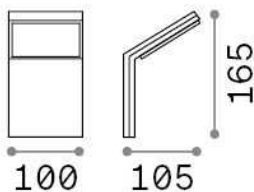

Общая информация

Экстерьер - Настенные светильники

Outdoor wall mounted lamp with integrated LED sources and direct light emission

Еап	8021696322629
Пункт	STYLE AP NERO 4000K
Установка	Настенные светильники
Гарантия	5 years
Общий вес	0.48 kg
Объем	0.00184 m ³

Техническая информация

Вес нетто	0.39 kg
Класс изоляции	I
Индекс защиты	IP54
Согласие	CE
Рабочая Температура	-15° ~ +45 °C
Dimmer	NO, On-Off
Выходная мощность	100-240 V AC 50/60 Hz
Источник питания	In-built, included Replaceable (by qualified operators only), electronic

Информация об источнике

Интегрированный источник	Integrated LED module
Сменный источник	No
Власть	9 W
Выбросы	Direct
Максимальное потребление	max 9,00 W
Функции LED	LED SMD
ССТ LED	4000 K
Продолжительность LED (t. 25°c)	30000 h
CRI	> 80
Угол светового луча	120°
Световой поток луча	1100 lm
Полезный световой поток	830 lm