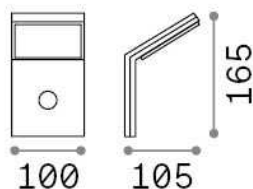

Информация об источнике

Интегрированный источник	Integrated LED module
Сменный источник	No
Власть	9,5 W
Выбросы	Direct
Максимальное потребление	max 9,50 W
Функции LED	LED SMD
ССТ LED	3000 K
Продолжительность LED (t. 25°c)	30000 h
CRI	> 80
Угол светового луча	120°
Световой поток луча	1050 lm
Полезный световой поток	920 lm
Резервная мощность	< 0.50 W