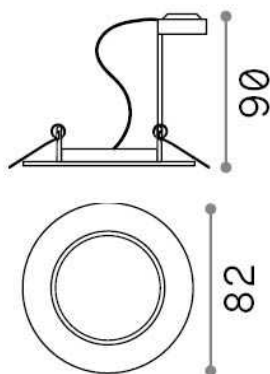

## Технический свет - Встраиваемый светильник

Indoor ceiling recessed adjustable projector with direct light emission

<b>Еап</b>	8021696083179
<b>Пункт</b>	SWING FI BIANCO
<b>Установка</b>	Встраиваемый светильник
<b>Гарантия</b>	5 years
<b>Общий вес</b>	0.22 kg
<b>Объем</b>	0.000325 m <sup>3</sup>

## Техническая информация

<b>Вес нетто</b>	0.2 kg
<b>Класс изоляции</b>	II
<b>Индекс защиты</b>	IP20
<b>Согласие</b>	CE
<b>Рабочая Температура</b>	0° ~ +40 °C
<b>Dimmer</b>	Determined by the light bulb
<b>Выходная мощность</b>	220-240 V AC
<b>Источник питания</b>	Not required
<b>Утопленные характеристики</b>	Ø 70 - h. ≥ 95 , 3-12
<b>Регулируемость</b>	vert. 0°-45° , orizz. 0°-360°