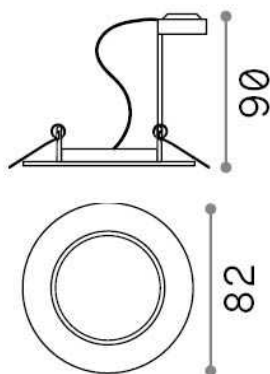

Общая информация

Технический свет - Встраиваемый светильник

Indoor ceiling recessed adjustable projector with direct light emission

Еап	8021696083148
Пункт	SWING FI NICKEL
Установка	Встраиваемый светильник
Гарантия	5 years
Общий вес	0.22 kg
Объем	0.000325 m ³

Техническая информация

Вес нетто	0.2 kg
Класс изоляции	II
Индекс защиты	IP20
Согласие	CE
Рабочая Температура	0° ~ +40 °C
Dimmer	Determined by the light bulb
Выходная мощность	220-240 V AC
Источник питания	Not required
Утопленные характеристики	Ø 70 - h. ≥ 95 , 3-12
Регулируемость	vert. 0°-45° , orizz. 0°-360°

Информация об источнике

Интегрированный источник	Light bulb (not included)
Сменный источник	No
Власть	GU10 max 1 x 28 W
Выбросы	Direct
Максимальное потребление	-