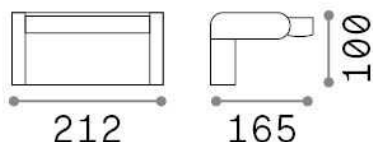

Общая информация

Экстерьер - Настенные светильники

Outdoor wall mounted adjustable lamp with integrated LED sources and direct light emission

Еап	8021696326863
Пункт	SWIPE AP GRIGIO
Установка	Настенные светильники
Гарантия	5 years
Общий вес	1.2 kg
Объем	0.005463 м³

Информация об источнике

Интегрированный источник	Integrated LED module
Сменный источник	No
Власть	LED 20,5 W
Выбросы	Direct
Максимальное потребление	max 20,50 W
Функции LED	LED SMD
ССТ LED	3000 K
Продолжительность LED (t. 25°c)	50000 h
CRI	> 90
Угол светового луча	105°
Световой поток луча	2000 lm
Полезный световой поток	1390 lm
Фотобиологический риск	1
Лампа в комплекте	1 - E14 OLIVA 4W 3000K CRI80 SATIN