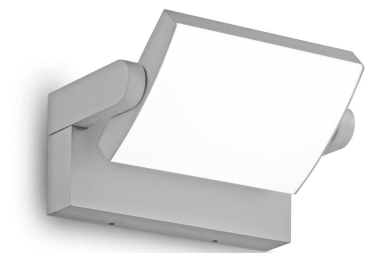

Общая информация

Экстерьер - Настенные светильники

Outdoor wall mounted adjustable lamp with integrated LED sources and direct light emission

Еап	8021696326863
Пункт	SWIPE AP GRIGIO
Установка	Настенные светильники
Гарантия	5 years
Общий вес	1.2 kg
Объем	0.005463 м³

Информация об источнике

Интегрированный источник	Integrated LED module
Сменный источник	No
Власть	LED 20,5 W
Выбросы	Direct
Максимальное потребление	max 20,50 W
Функции LED	LED SMD
ССТ LED	3000 K
Продолжительность LED (t. 25°c)	50000 h
CRI	> 90
Угол светового луча	105°
Световой поток луча	2000 lm
Полезный световой поток	1390 lm
Фотобиологический риск	1
Лампа в комплекте	1 - E14 OLIVA 4W 3000K CRI80 SATIN