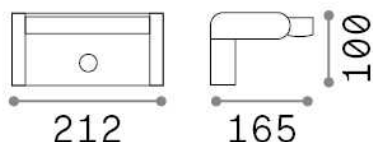

Информация об источнике

Интегрированный источник	Integrated LED module
Сменный источник	No
Власть	LED 21 W
Выбросы	Direct
Максимальное потребление	max 21,00 W
Функции LED	LED SMD
ССТ LED	3000 K
Продолжительность LED (t. 25°c)	50000 h
CRI	> 80
Угол светового луча	105°
Световой поток луча	2000 lm
Полезный световой поток	1390 lm
Фотобиологический риск	1
Резервная мощность	< 0.50 W
Лампа в комплекте	1 - E14 OLIVA 4W 3000K CRI80 SATIN