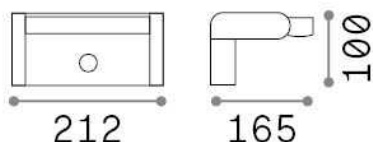

Информация об источнике

Интегрированный источник	Integrated LED module
Сменный источник	No
Власть	LED 21 W
Выбросы	Direct
Максимальное потребление	max 21,00 W
Функции LED	LED SMD
ССТ LED	3000 K
Продолжительность LED (t. 25°c)	50000 h
CRI	> 90
Угол светового луча	105°
Световой поток луча	2000 lm
Полезный световой поток	1390 lm
Фотобиологический риск	1
Резервная мощность	< 0.50 W
Лампа в комплекте	1 - E14 OLIVA 4W 3000K CRI80 SATIN