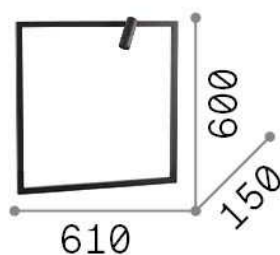

Информация об источнике

Интегрированный источник	Integrated LED module
Сменный источник	Replaceable (by qualified operators only)
Власть	LED 5 W
Выбросы	Direct
Максимальное потребление	max 5,00 W
Функции LED	LED COB CREE
ССТ LED	3000 K
Продолжительность LED (t. 25°c)	30000 h
CRI	> 90
Угол светового луча	18°
Световой поток луча	500 lm
Полезный световой поток	250 lm
Фотобиологический риск	2
Лампа в комплекте	1 - E14 OLIVA 4W 3000K CRI80 SATIN