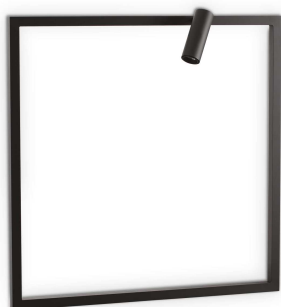

## Интерьер - Настенные светильники

Indoor wall mounted adjustable lamp with integrated LED sources and direct light emission

<b>Еап</b>	8021696271897
<b>Пункт</b>	SYNTESI AP SQUARE NERO
<b>Установка</b>	Настенные светильники
<b>Гарантия</b>	5 years
<b>Общий вес</b>	1.59 kg
<b>Объем</b>	0.069615 м³

## Информация об источнике

<b>Интегрированный источник</b>	Integrated LED module
<b>Сменный источник</b>	Replaceable (by qualified operators only)
<b>Власть</b>	LED 5 W
<b>Выбросы</b>	Direct
<b>Максимальное потребление</b>	max 5,00 W
<b>Функции LED</b>	LED COB CREE
<b>ССТ LED</b>	3000 K
<b>Продолжительность LED (t. 25°c)</b>	30000 h
<b>CRI</b>	> 90
<b>Угол светового луча</b>	18°
<b>Световой поток луча</b>	500 lm
<b>Полезный световой поток</b>	250 lm
<b>Фотобиологический риск</b>	2
<b>Лампа в комплекте</b>	1 - E14 OLIVA 4W 3000K CRI80 SATIN