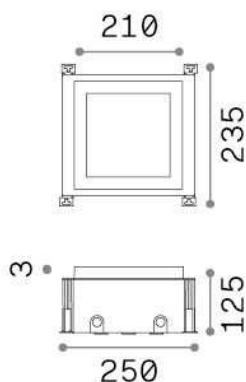

Общая информация

Экстерьер - Встраиваемый светильник

Outdoor ground recessed or ceiling recessed projector with integrated LED sources and direct light emission

Еап	8021696325736
Пункт	TAURUS PT D21 WIDE SQUARE
Установка	Встраиваемый светильник
Гарантия	5 years
Общий вес	3 kg
Объем	-

Техническая информация

Вес нетто	3 kg
Класс изоляции	I
Индекс защиты	IP67
Согласие	CE
Рабочая Температура	-15° ~ +45 °C
Dimmer	NO, On-Off
Выходная мощность	220-240 V AC 50/60 Hz
Источник питания	In-built, included Replaceable (by qualified operators only), electronic
Утопленные характеристики	Ø 204 - h. ≥ 110 , 5-30
Регулируемость	vert. +/-30°