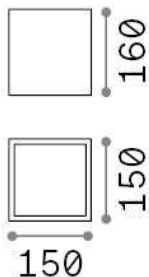

Общая информация

Экстерьер - Потолочные светильники

Outdoor ceiling mounted projector with direct light emission

Еап	8021696326887
Пункт	TECHO PL1 BIG GRIGIO
Установка	Потолочные светильники
Гарантия	5 years
Общий вес	1.82 kg
Объем	0.004884 m ³

Техническая информация

Вес нетто	1.7 kg
Класс изоляции	I
Индекс защиты	IP54
Согласие	CE
Рабочая Температура	-15° ~ +45 °C
Dimmer	Determined by the light bulb
Выходная мощность	220-240 V AC
Источник питания	Not required