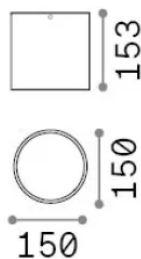

Информация об источнике

Интегрированный источник	Light bulb (not included)
Сменный источник	No
Власть	GU10 max 1 x 20 W
Выбросы	Direct
Максимальное потребление	-
Рекомендовать лампочку	253398 GU10 10W 780Lm 4000K CRI80