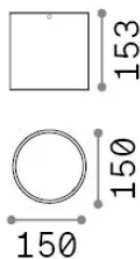

Информация об источнике

Интегрированный источник	Light bulb (not included)
Сменный источник	No
Власть	GU10 max 1 x 20 W
Выбросы	Direct
Максимальное потребление	-
Рекомендовать лампочку	253398 GU10 10W 780Lm 4000K CRI80