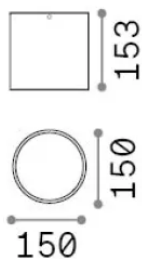

Информация об источнике

Интегрированный источник	Light bulb (not included)
Сменный источник	No
Власть	GU10 max 1 x 20 W
Выбросы	Direct
Максимальное потребление	-
Рекомендовать лампочку	253398 GU10 10W 780Lm 4000K CRI80