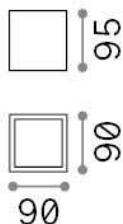

Информация об источнике

Интегрированный источник	Light bulb (not included)
Сменный источник	No
Власть	GU10 max 1 x 20 W
Выбросы	Direct
Максимальное потребление	-