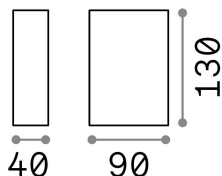

Информация об источнике

Интегрированный источник	Light bulb (not included)
Сменный источник	No
Власть	G9 max 2 x 15 W
Выбросы	Direct + Indirect
Максимальное потребление	-